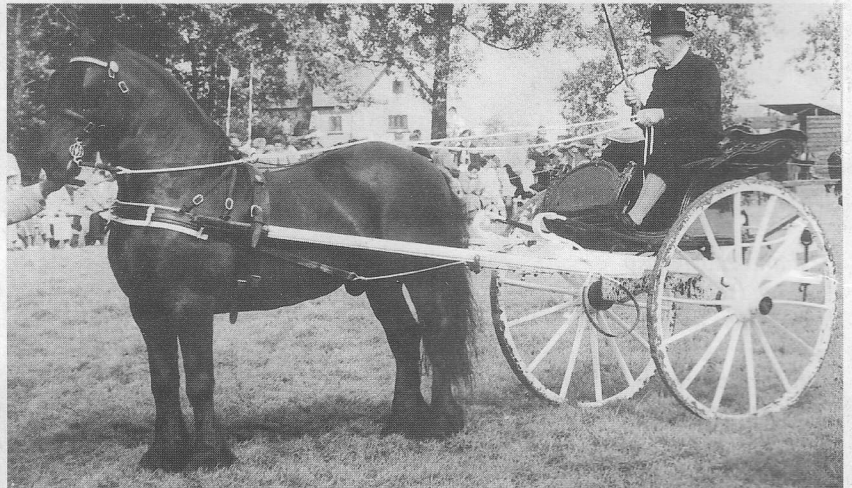

PARELS IN DE FOKKERIJ

De Nanne 197-dochters Whita 4437 ster en Afke 4646 model (stam 83), zorgden voor enkele opvallende merrielijnen en vormen deze keer de 26e parels in de fokkerij. Uit deze lijnen werden de afgelopen jaren drie hengsten aangewezen, namelijk Gerlof, Remmelt en Tsjomme. Het zijn hengsten die veel hebben gedekt en dus is het belangrijk om iets meer over hun achtergrond te weten. In schema tonen we de belangrijkste lijnen uit de stam.

Opvallend is dat de hengsten uit verschillende lijnen komen. Er is kwaliteit in de breedte. Er is sprake van vruchtbaarheid. Afke heeft vier opgenomen dochters, waarvan drie ster; Lamkjen vijf dochters, twee ster; Nieske vijf, drie ster; Johannie drie, tevens ster.

Warna levert jaar op jaar een veulen; haar dochter Judith gaf na 1990 al zes veulens. De preferente Virginia heeft nu al haar tiende veulen.

Prestaties

Het FPS fokideaal is gezonde, mooie en vruchtbare paarden. We willen fokmerries die fokzeker zijn voor kwaliteit in exterieur, maar vooral in beweging. Dat in deze stam

Nanne 197 met rijder K.F. Jansma uit Heeg tijdens het concours Dokkum op 3 september 1960.

Whita 4437 ster			Afke 4646 model		
x Oene 201	x Ritske 202		x Ritske 202		
|	|		|		
Lamkjen	Nieske		Marianneke		
5206 ster	5519 ster		5289 ster		
1963	1964		1964		
x Ysbrand 238	x Ulrig 204	x Hearke 254	x Meine 230		
|	|	|	|		
Johannie	Hendrina	Elvira	Hermien		
6057 ster	6648 ster	7632 ster	5904 ster		
1974	1973	1983	1973		
x Hearke 254	x Hearke 254	x Oege 267	x Hearke 254		
|	|	|	|		
Warna	Gerlof	Remmelt	Virginia		
6990 ster	294	323	6950 ster pref.		
1980	1984	1989	1980		
x Teake 273					
|					
Judith 8307 ster					
x Peke 268					
|					
Tsjomme 329					
1990					

Hengst	Basisgangen			Verrichtingen				Overig		
	stap	draf	galop	Rij-	Men-	Trek-	Showw.-	Kar.	Stl.	Trai
Gerlof	5,5	7	6	6	7	5,5	7,5	8	9	8
Remmelt	6,5	8	7	7	8	6	8,5	9	10	9
Tsjomme	7	7	6	6,5	6,5	6	6	8	8	7

Verrichtingscijfers